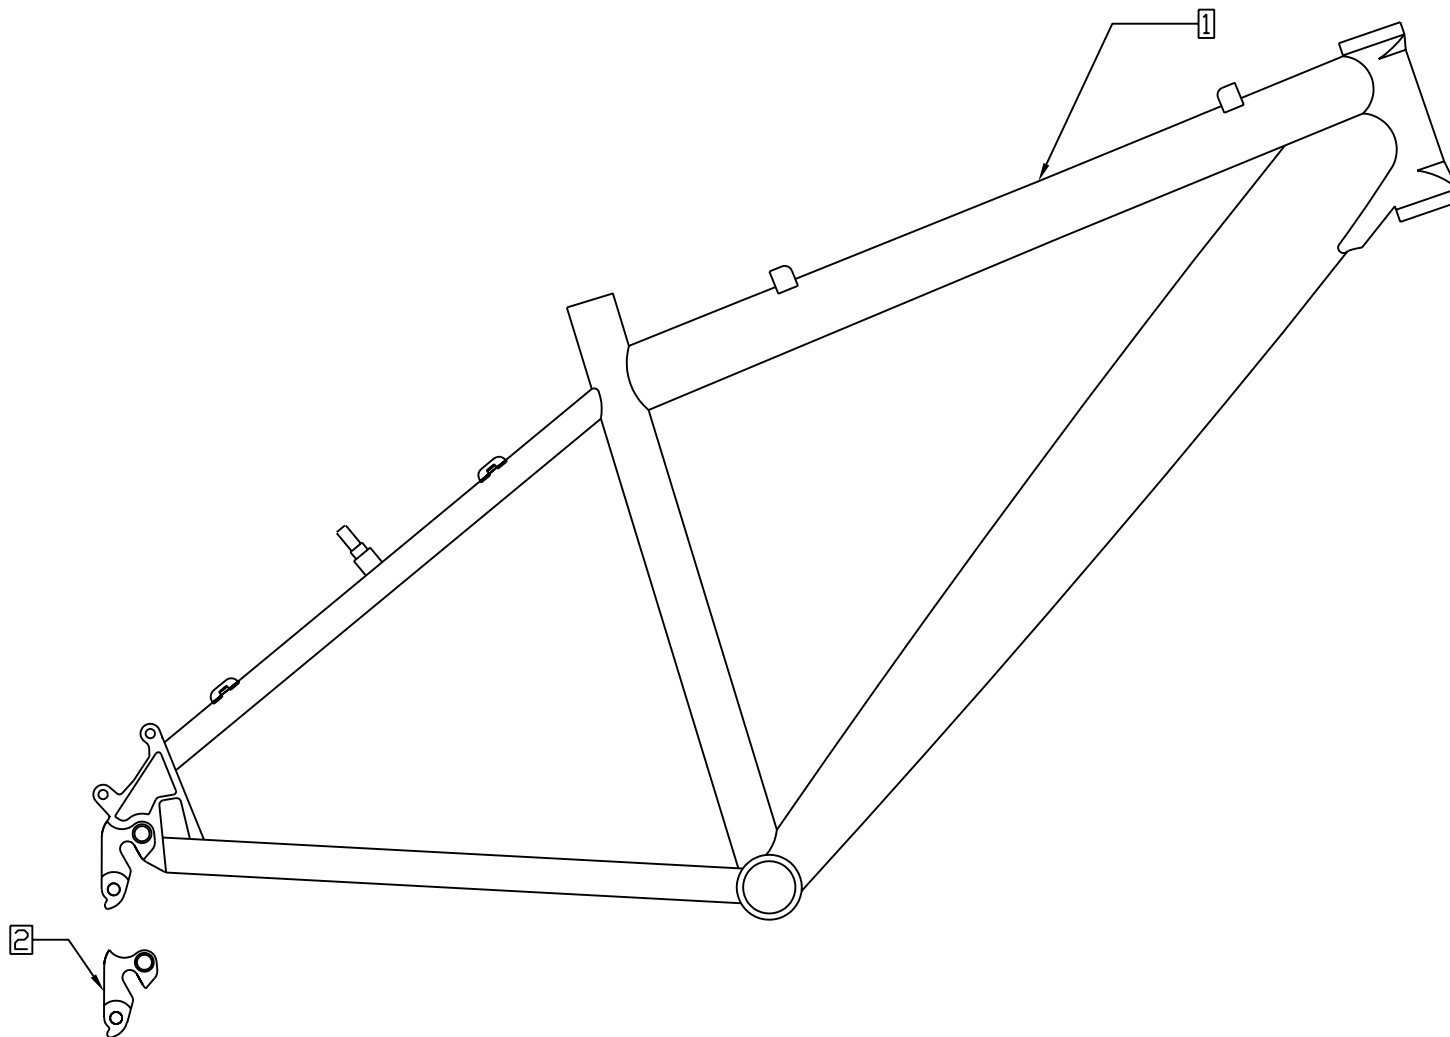

2002 MONKEY HARDTAIL FRAME ASSEMBLY

2002 BRASS, FLYIN' & FUNKY MONKEY FRAME ASSEMBLY

ITEM#	PART#	KIT#	QTY.	DESCRIPTION
1	F025020		1	02 FRAME, BRASS MONKEY SMALL/MEDIUM
1	F025040		1	02 FRAME, BRASS MONKEY MEDIUM/LARGE
1	F025120		1	02 FRAME, FLYIN' MONKEY SMALL/MEDIUM
1	F025140		1	02 FRAME, FLYIN' MONKEY MEDIUM/LARGE
1	F025220		1	02 FRAME, FUNKY MONKEY SMALL/MEDIUM
1	F025240		1	02 FRAME, FUNKY MONKEY MEDIUM/LARGE
2	K013011	K013011	1	DERAILLEUR HANGER WITH SCREW