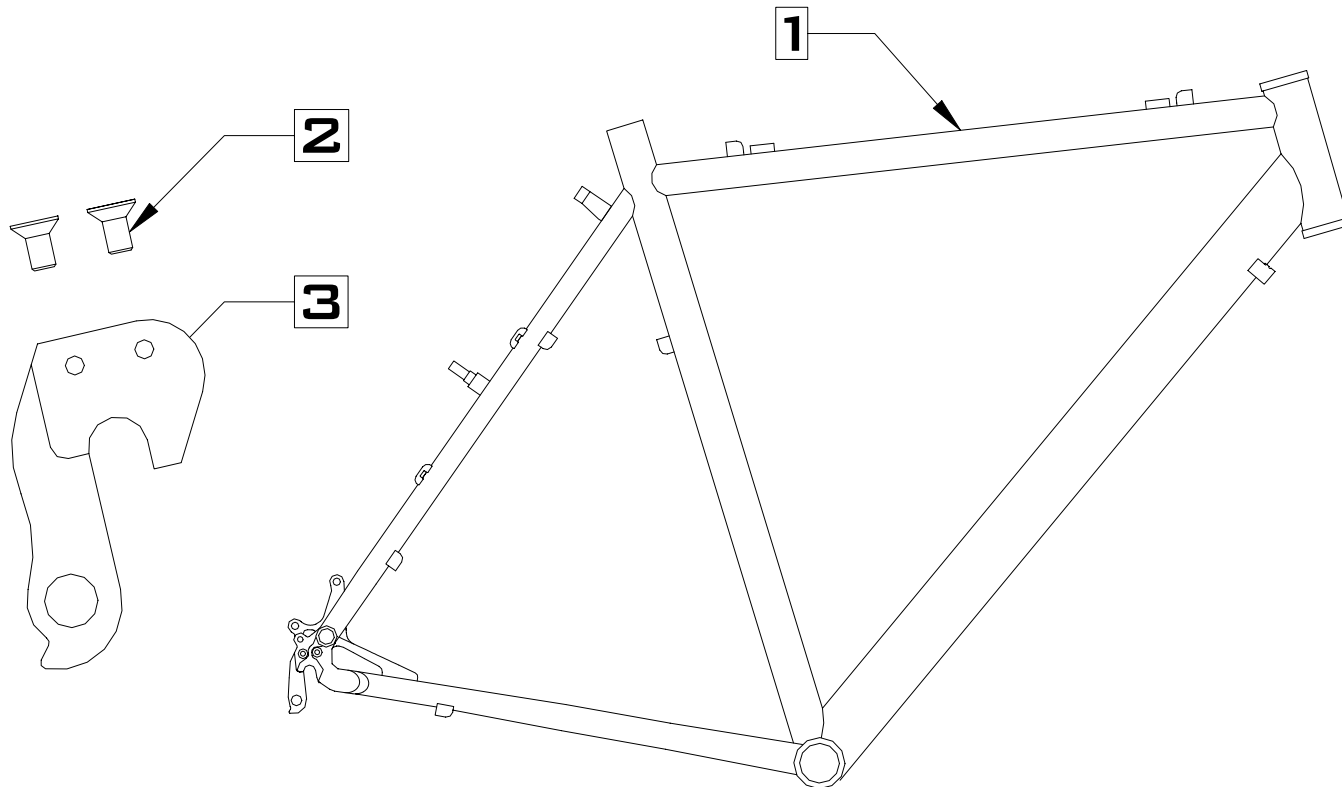

2003 ENEMY FRAME ASSEMBLY

ITEM#	PART#	KIT#	QTY.	DESCRIPTION
1	K032829151		1	O3 FRAME ENEMY EXTRA SMALL
1	K032829152		1	O3 FRAME ENEMY SMALL
1	K032829154		1	O3 FRAME ENEMY MEDIUM
1	K032829156		1	O3 FRAME ENEMY LARGE
1	K032829158		1	O3 FRAME ENEMY WAY BIG
2	14995	RK011	2	SCREW M4 X 8 FHCS
3	14926-1	RK011	1	DERAILLEUR HANGER