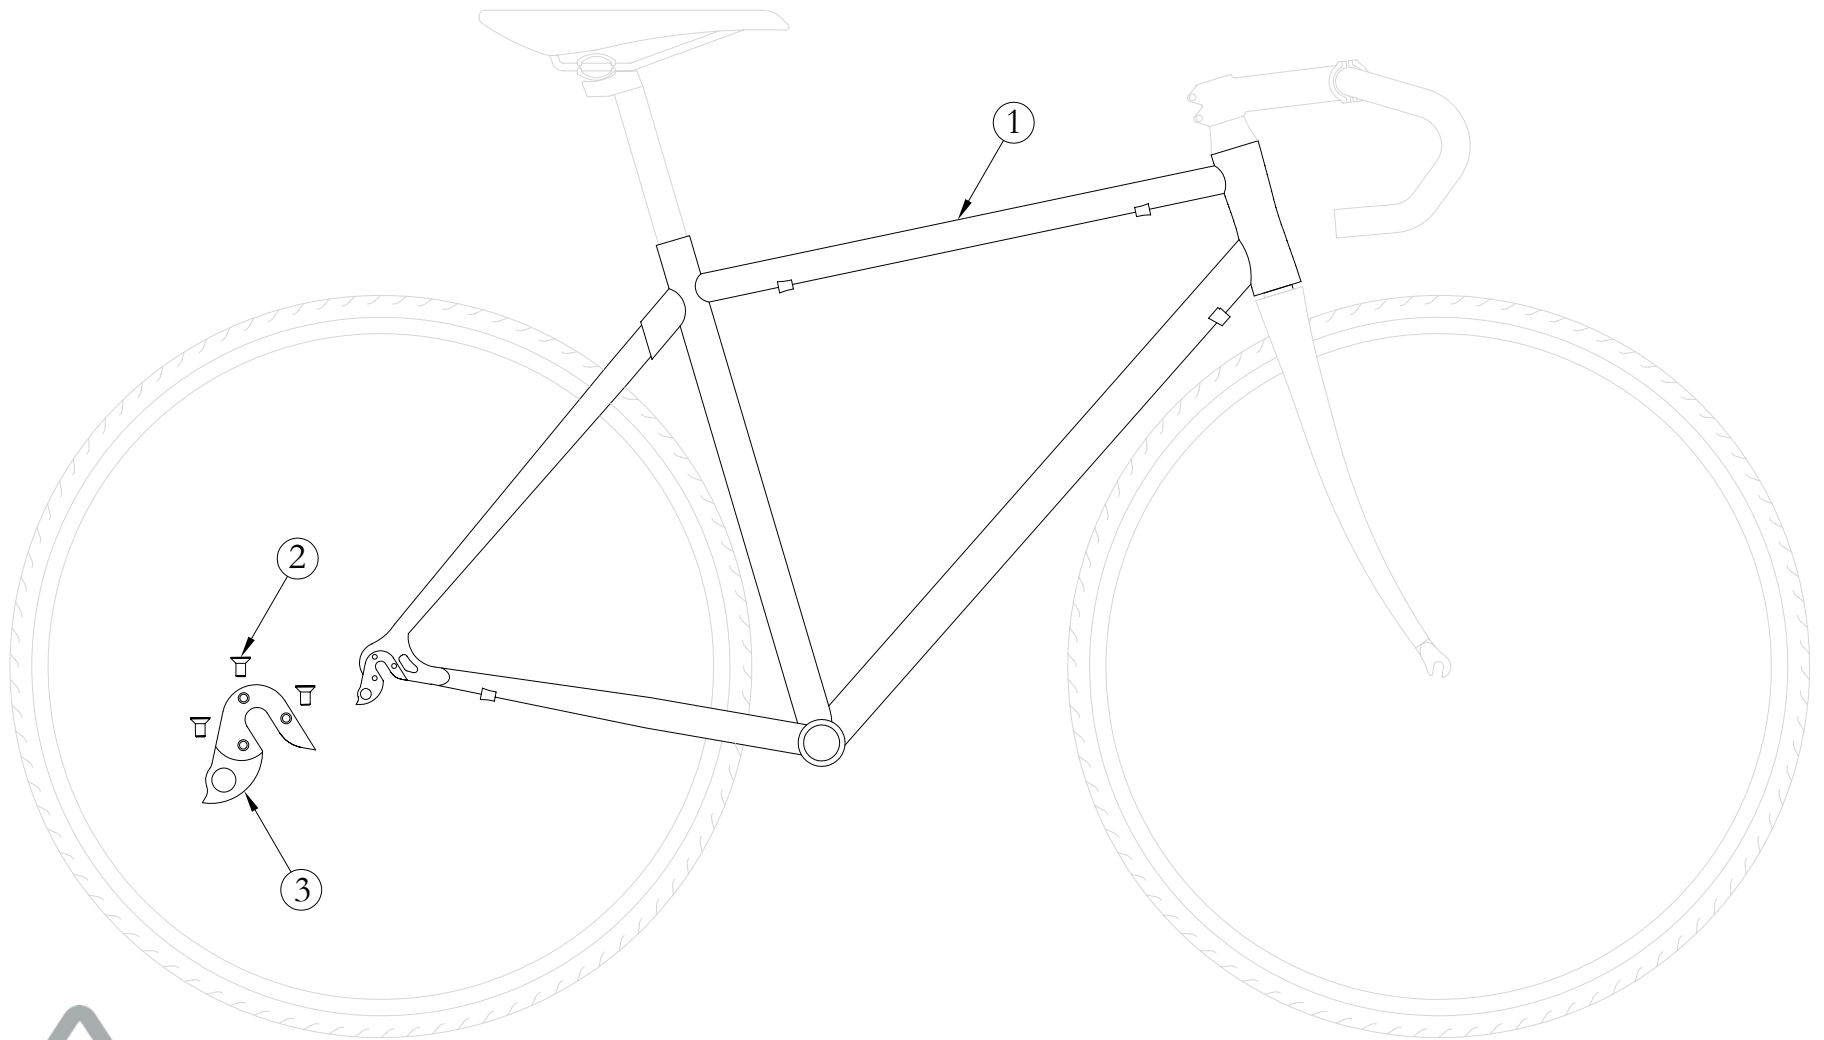

2005 T:Nine Myste, Spire Frame Assembly

2005 T:Nine Myste, Spire Frame Assembly

| ITEM# | PART# | KIT# | QTY. | DESCRIPTION |
|-------|------------------|---------|------|---------------------------------------|
| 1 | See T:Nine Spire | | 1 | 05 Frame Set T:Nine Myste Extra Small |
| 1 | See T:Nine Spire | | 1 | 05 Frame Set T:Nine Myste Small |
| 1 | See T:Nine Spire | | 1 | 05 Frame Set T:Nine Myste Medium |
| 1 | K057011151 | | 1 | 05 Frame Set T:Nine Spire Extra Small |
| 1 | K057011152 | | 1 | 05 Frame Set T:Nine Spire Small |
| 1 | K057011154 | | 1 | 05 Frame Set T:Nine Spire Medium |
| 2 | 28-5002-1 | K013906 | 3 | Screw M4 x 0.8 x 4 FHCS |
| 3 | 28-4055-0 | K013906 | 1 | Derailleur Hanger |